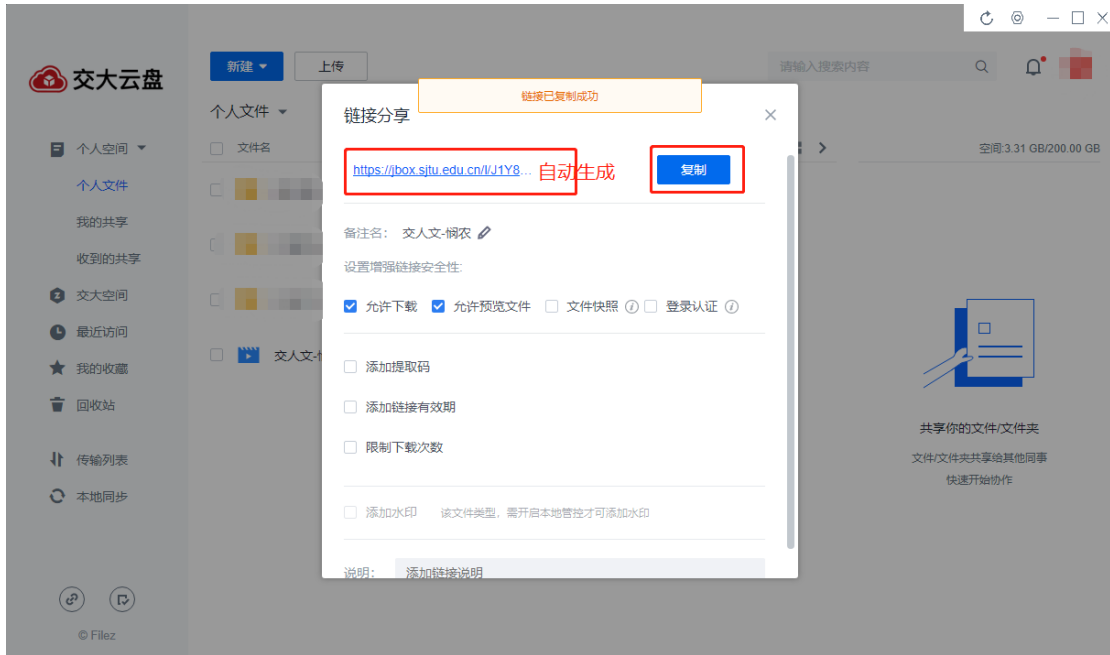

共享你的文件/文件夹  
文件/文件夹共享给其他同事  
快速开始协作

交大空间  
最近访问  
我的收藏  
回收站  
传输列表  
本地同步

© Filez

视频可直接拖入空白处

+

处

处

附一: