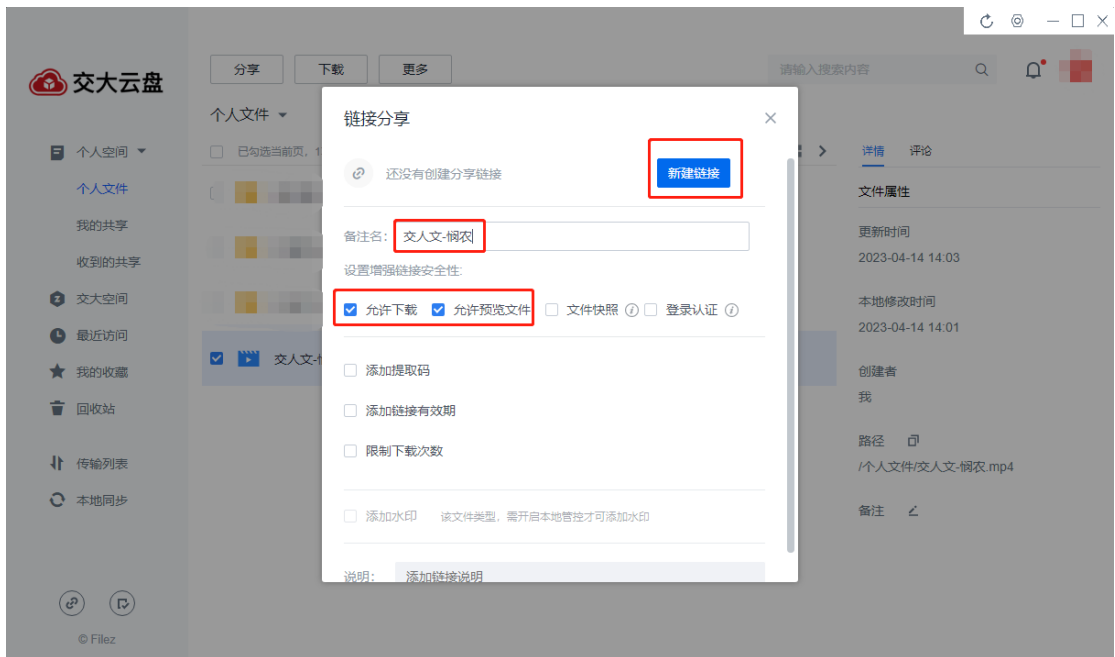

共享你的文件/文件夹  
文件/文件夹共享给其他同事  
快速开始协作

交大空间  
最近访问  
我的收藏  
回收站  
传输列表  
本地同步

© Filez

视频可直接拖入空白处

+

处

处

附一: